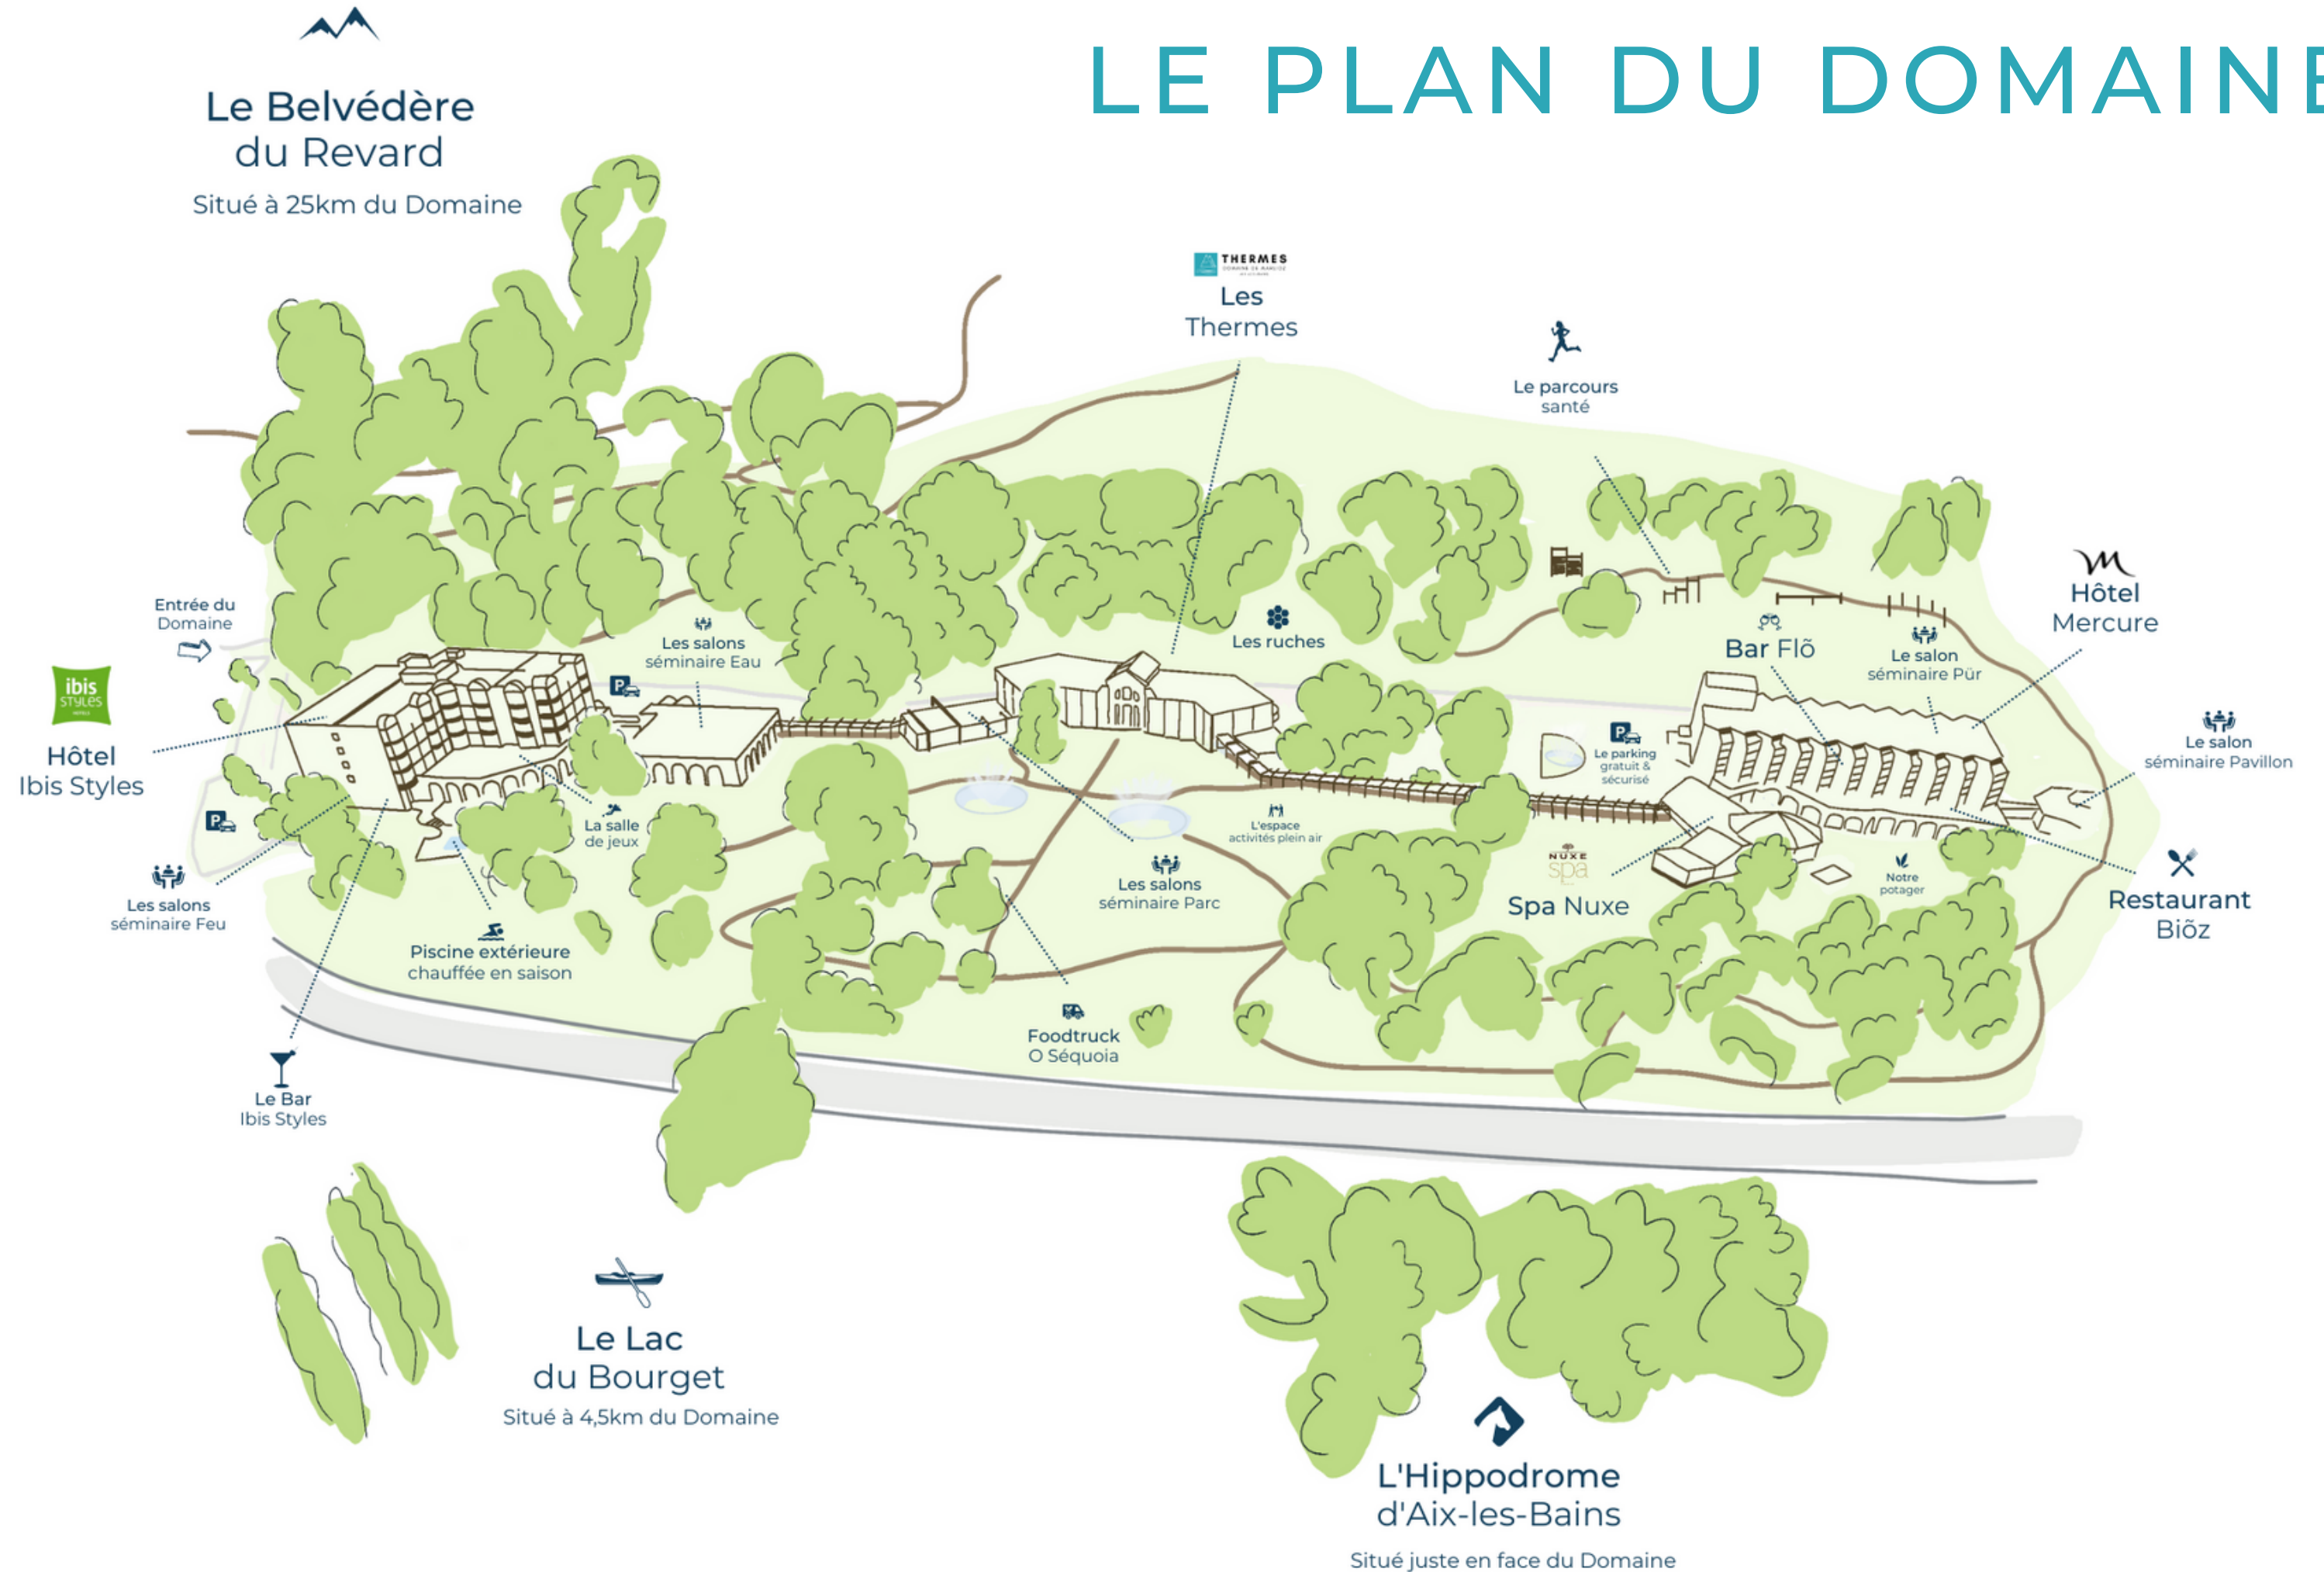

FLO BIOZ

NUXE
spa
PARIS

BIENVENUE AU DOMAINE DE MARLIOZ

Aix les Bains

domainedemarlioz.com

LES ACCÈS AU DOMAINE DE MARLIOZ

AIX LES BAINS - LE REVARD 2 km
TGV DIRECT PARIS (3 heures)

SORTIE AIX SUD A41 - 1 km
SORTIE CHAMBERY A43 - 3 km
Parking gratuit de 200 places sur site

LYON SAINT EXUPERY 90 km - 50min
GENEVE COINTRIN 80 km - 40min

PISTES CYCLABLES à Aix les Bains
Parking à vélos sur site

LE PLAN DU DOMAINE

Domaine de Marlioz

AIX-LES-BAINS - SAVOIE

HÔTEL IBIS STYLES ****

100 chambres spacieuses
dont 60 twins
Une capacité de 160 personnes hébergées.