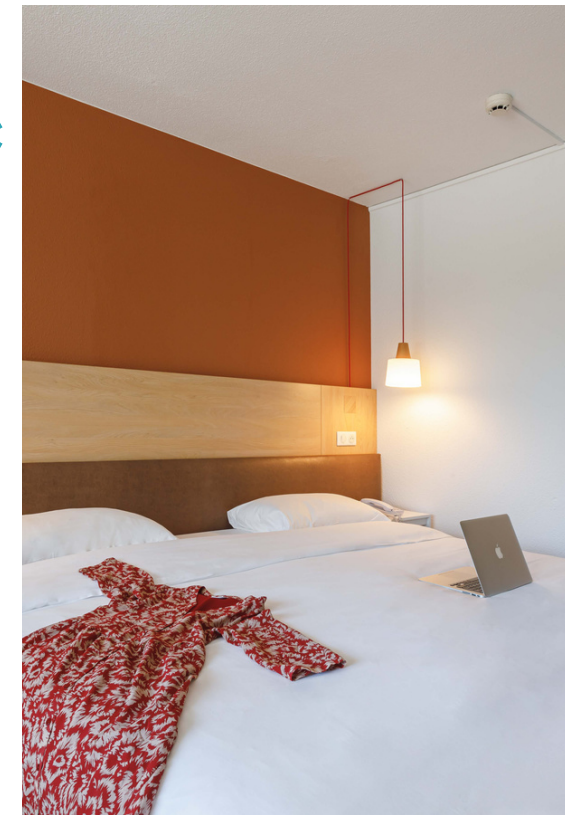

Découvrir l'hôtel
Ibis Styles en vidéo

HÔTEL MERCURE ****

60 chambres spacieuses avec terrasses
dont 32 twins

Une capacité de 90 personnes hébergées.

Entièrement rénové en 2020

WiFi fibre

Grande terrasse

2 espaces de restauration :