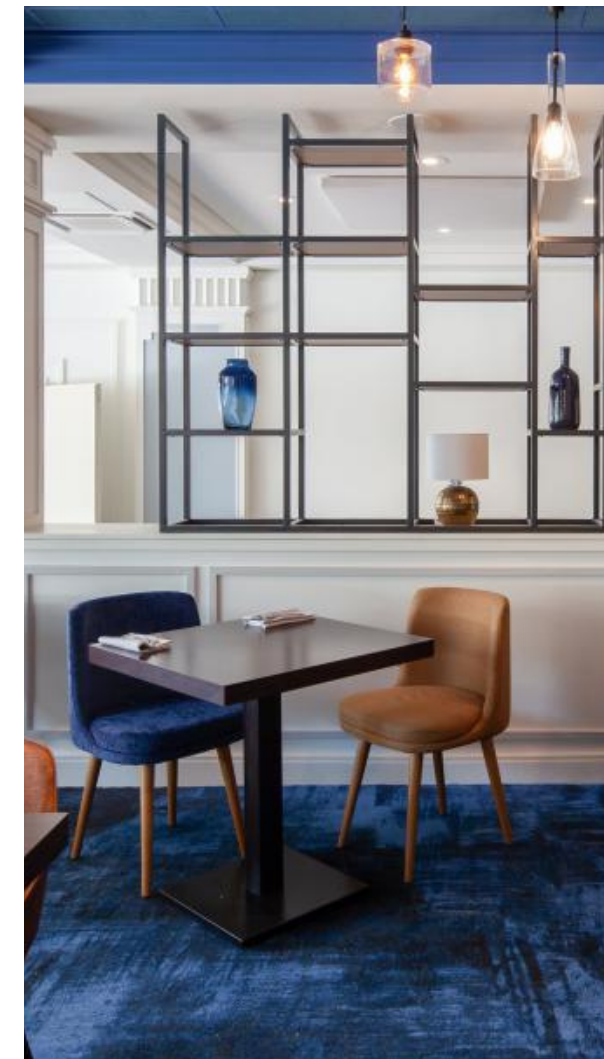

Parc de
10 hectares

Hôtel Mercure
****

13 salles de
réunion

2 bars, 1 restaurant
1 foodtruck

Spa Nuxe
et Thermes

Hôtel Ibis Styles
****

MERCURE
HOTELS

EVENTS & MEETINGS
DOMAINE DE MARLIOZ

FLO BIOZ

NUXE
spa
PARIS

BIENVENUE AU DOMAINE DE MARLIOZ

Aix les Bains

domainedemarlioz.com