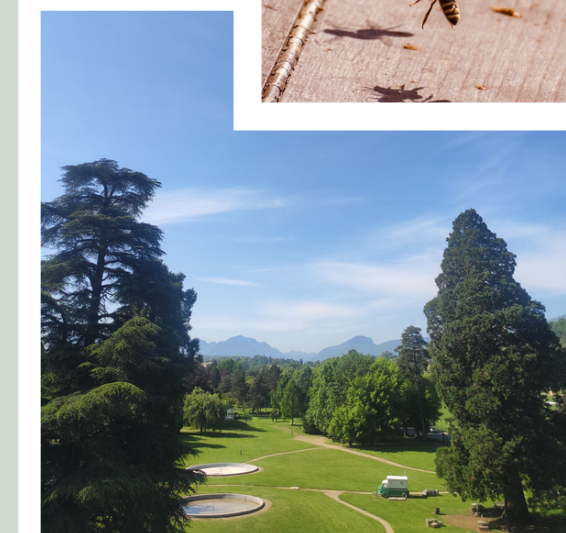

Too Good To Go