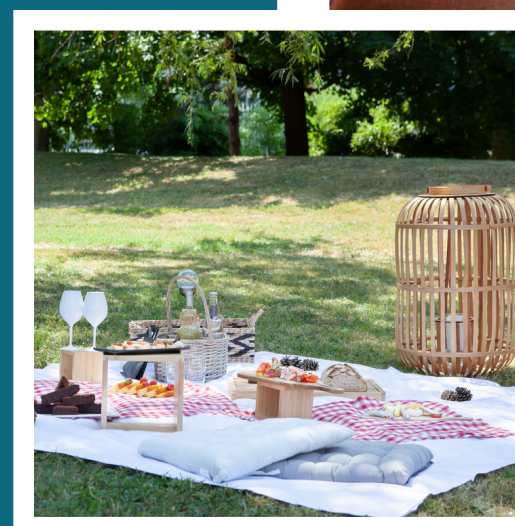

RESTAURANT BIÖZ

Une cuisine fraîche et de saison

- Des pauses gourmandes
- Une restauration adaptée à votre groupe
- Une grande terrasse pour les beaux jours

Déjeuners et dîners à l'assiette, en buffet, en cocktail debout, en barbecue, en pique-nique, en brunch..
Nous nous ajustons à toutes les envies.

Collection de pauses à thème, servies en salle,
dans le parc ou sur la terrasse.

Et si vous organisiez un brunch ?

Biöz, naturellement gourmand

domainedemarlioz.com