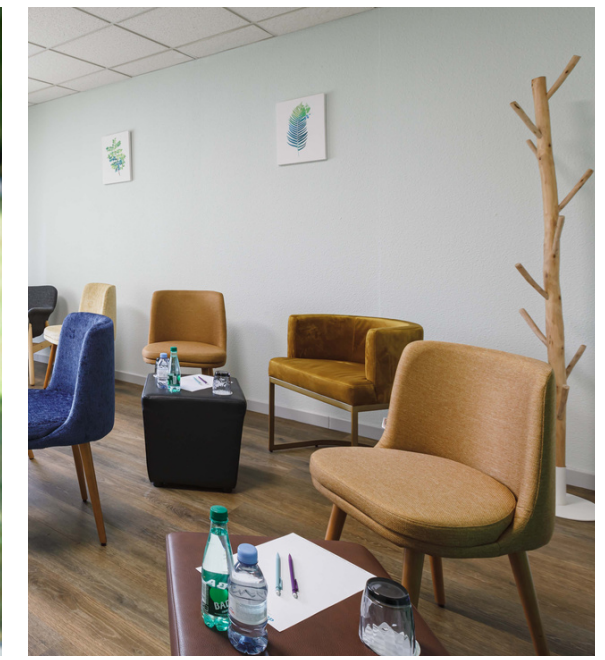

EVENTS & MEETINGS

15 salles de réunion entièrement équipées
avec des superficies de 17 à 330m²

Au total, plus de 700m² d'espaces

Salons avec vue directe sur le parc

Sonorisation BOSE

Parking gratuit de 200 places

Un parc de 10 hectares pour vos...

- activités
- pauses
- déjeuners
- moments de détente

Privatisation possible d'un hôtel
ou du site entier