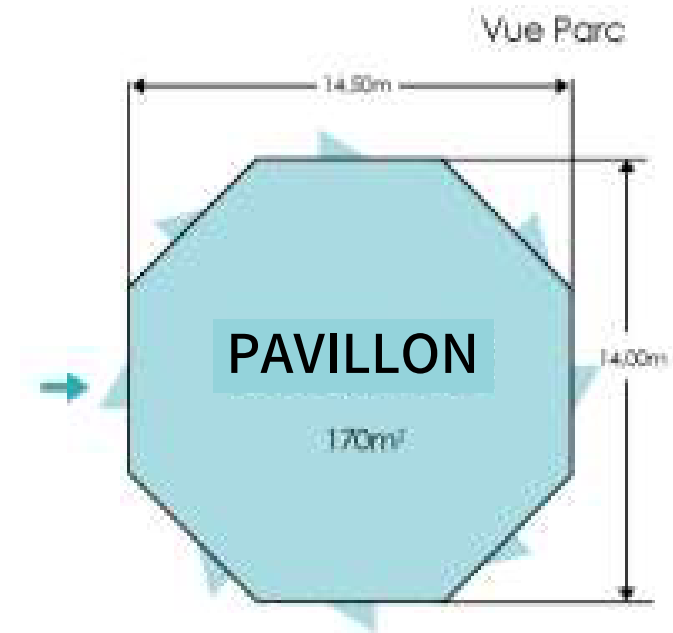

Privatisation possible d'un hôtel
ou du site entier

EVENTS & MEETINGS

13 salons de réunion de 18 à 330m²

SALON	M ²	Théâtre	Classe	U	Cabaret	Cocktail
Eau - Total	330	320	250	x	200	400
Eau / Source	65	60	30	27	30	70
Eau / Torrent	65	60	30	27	30	70
Eau / Cascade	65	60	30	27	30	70
Eau / Rivière	65	60	30	27	30	70
Eau / Lac	32	30	15	15	40	30
Eau / Ruisseau	40	40	15	15	40	40
Terre / Pavillon	171	150	80	40	150	150
Terre / Pür	40	x	x	15	x	x
Parc / Séquoia	28	28	24	18	x	x
Parc / Epicéa	23	20	12	12	x	x
Air / Oxygène	17	15	12	10	x	x
Feu / Eclair	18	15	12	10	x	x
Feu / Flamme	24	16	12	10	x	x
Feu / Etincelle	21	20	12	x	x	x