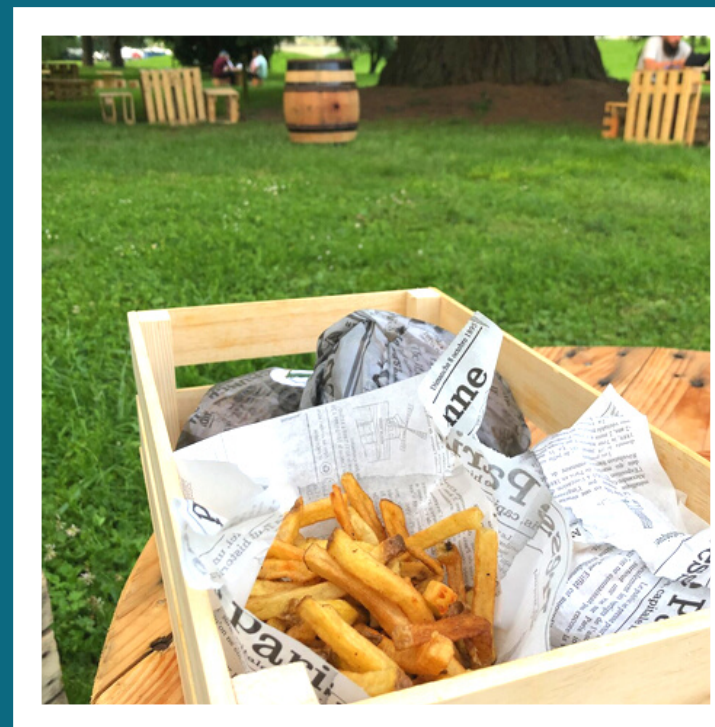

FOODTRUCK Õ SÉQUOIA

Une cuisine responsable et gourmande.

- Burgers et frites maison
- Glaces artisanales
- Boissons fraîches

Ouvert tous les jours en saison de 17h à 22h30 dans le parc.

Musique lounge et dépaysement total.

Privatisable pour vos événements.