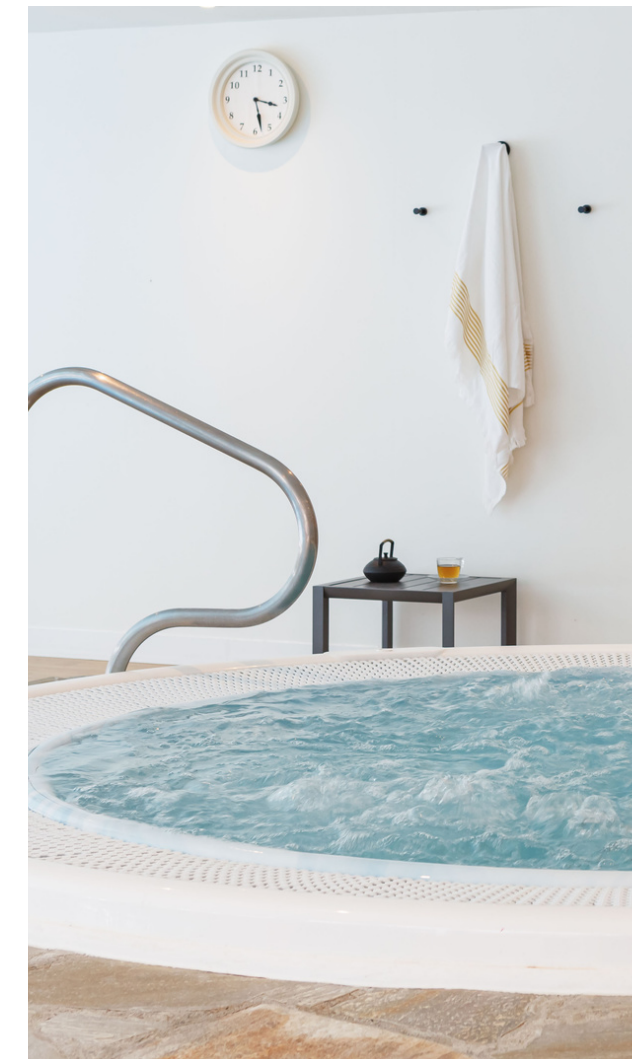

Parc de
10 hectares

Hôtel Mercure
****

13 salles de
réunion

2 bars, 1 restaurant
1 foodtruck

Spa Nuxe
et Thermes

Hôtel Ibis Styles
****

MERCURE
HOTELS

EVENTS & MEETINGS
DOMAINE DE MARLIOZ

FLO BIOZ

NUXE
spa
PARIS

BIENVENUE AU DOMAINE DE MARLIOZ

Aix les Bains

domainedemarlioz.com