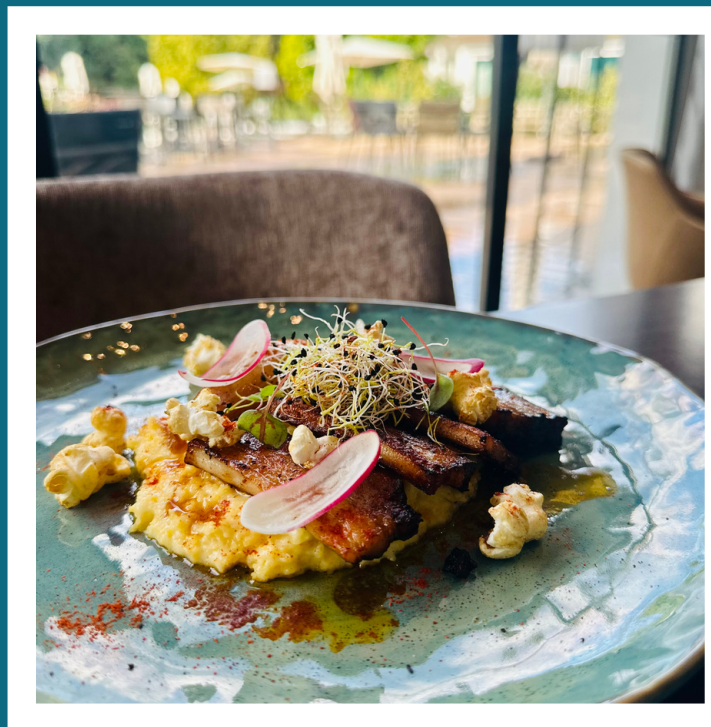

RESTAURANT BIÖZ

Une cuisine fraîche et de saison

- Des pauses gourmandes
- Une restauration adaptée à votre groupe
- Une grande terrasse pour les beaux jours

Déjeuners et dîners à l'assiette, en buffet, en cocktail debout, en barbecue, en pique-nique, en brunch..
Nous nous ajustons à toutes les envies.

Collection de pauses à thème, servies en salle,
dans le parc ou sur la terrasse.

Et si vous organisiez un brunch ?

Biöz, naturellement gourmand

domainedemarlioz.com