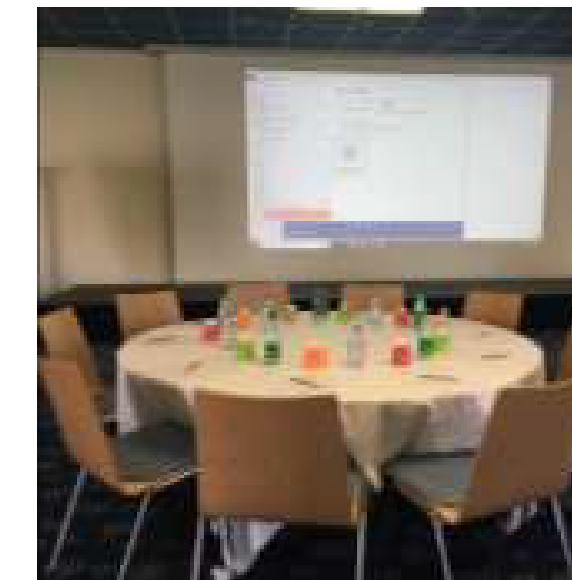

LE DOMAINE VU PAR NOS CLIENTS

SUIVEZ NOUS SUR LES RESEAUX !

domaine_de_marlioz

Domaine de Marlioz

Domaine de Marlioz - Aix les Bains - Savoie